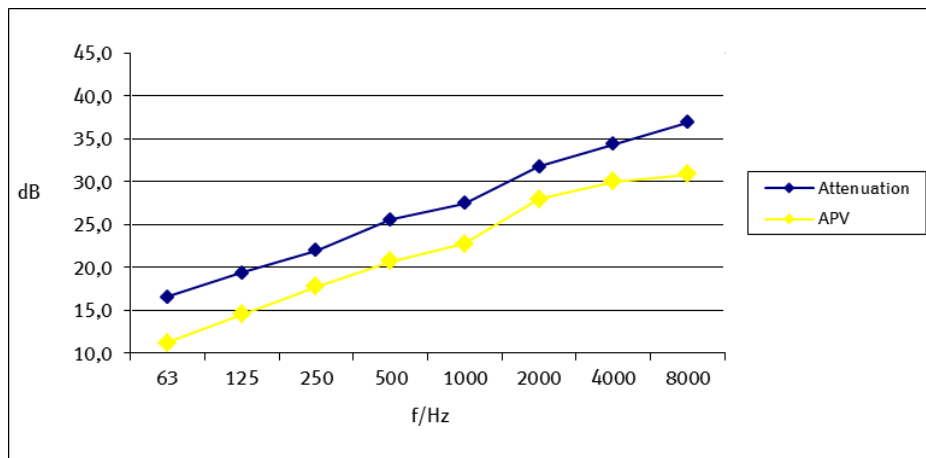

Cord length: 700 mm

Attenuation Data:

Frequency (Hz)	63	125	250	500	1000	2000	4000	8000
Mean (dB)	16,6	19,4	22,0	25,6	27,5	31,8	34,4	36,9
Standard deviation (dB)	5,4	4,9	4,2	4,9	4,7	3,8	4,4	6,0
APVf	11,2	14,5	17,8	20,8	22,8	28,0	30,0	30,9
SNR (dB)	26				SNRm	29,7	SNRs	3,6
H (dB)	28				Hm	31,3	Hs	3,2
M (dB)	23				Mm	27,2	Ms	3,9
L (dB)	20				Lm	23,9	Ls	4,0